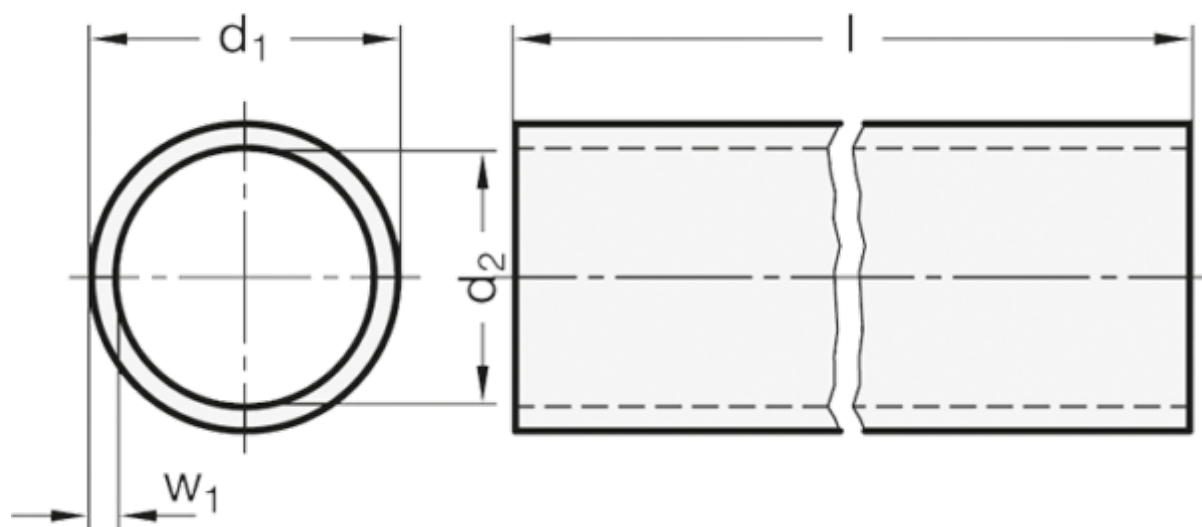

Varenummer: 20990ALD302000EL  
Beskrivelse: E+G GN 990 Rundt konstruktionsrør  
GN 990-AL-D30-2000-EL

## Mål

$d_1$	= D30 $\pm$ 0.15
$d_2$	= 26
$l \pm 0.5$	= 2000
Vægt i (g)	= 1000
$w_1$	= 2